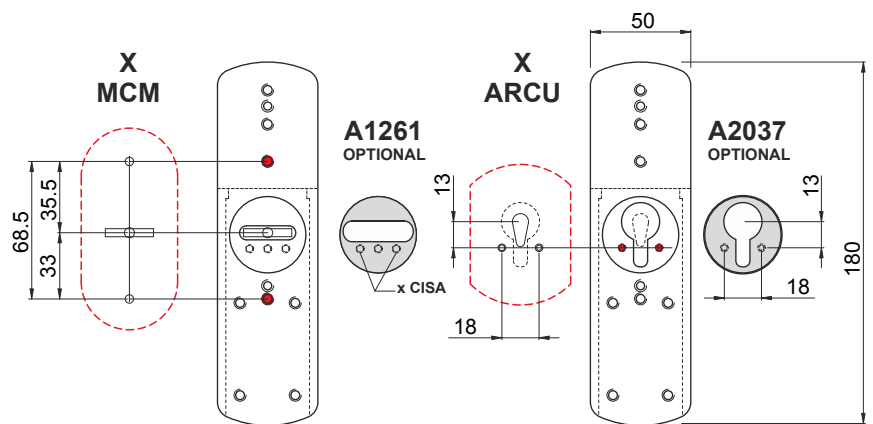

OPTIONAL A2037
OPTIONAL A2038
profil suizo decentrado

MG060

COLORI DISPONIBILI / COLOURS AVAILABLE

Cromo satinato / Satin Chrome (T)
PVD Ottone / PVD Brass (2)

CHIAVI / KEYS

MAGNETIC KEY

VERSIONI SPECIALI / SPECIAL VERSIONS