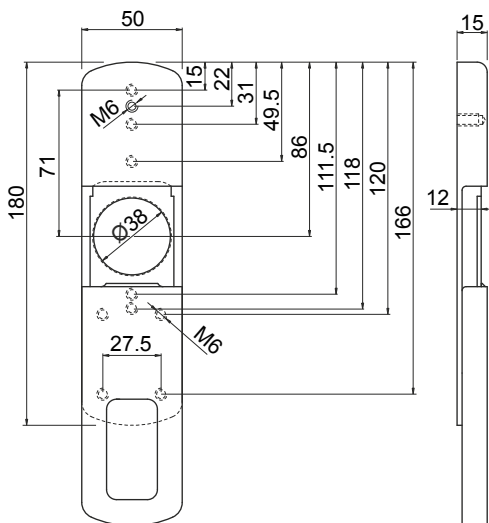

OPTIONAL A2037
OPTIONAL A2038
profil suizo decentrado

MG060

COLORI DISPONIBILI / COLOURS AVAILABLE

Cromo satinato / Satin Chrome (T)
PVD Ottone / PVD Brass (2)

CHIAVI / KEYS

MAGNETIC KEY

VERSIONI SPECIALI / SPECIAL VERSIONS