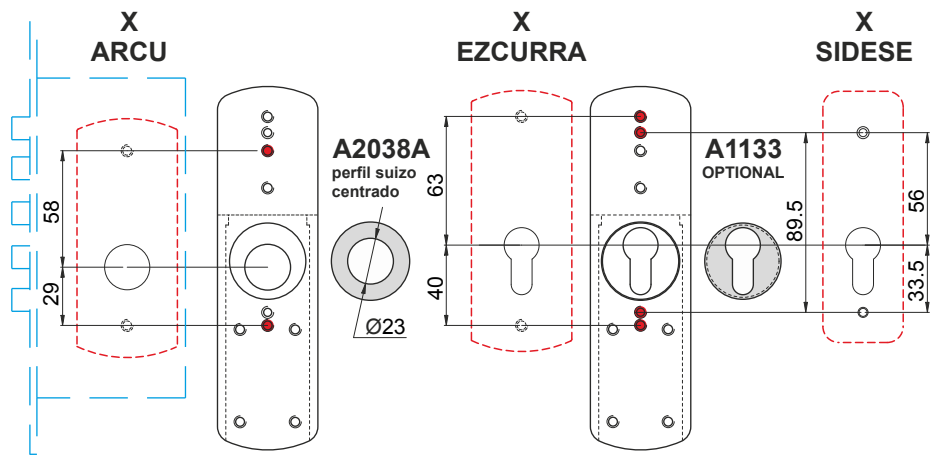

OPTIONAL A2037
OPTIONAL A2038
profil suizo decentrado

MG060

COLORI DISPONIBILI / COLOURS AVAILABLE

Cromo satinato / Satin Chrome (T)
PVD Ottone / PVD Brass (2)

CHIAVI / KEYS

MAGNETIC KEY

VERSIONI SPECIALI / SPECIAL VERSIONS